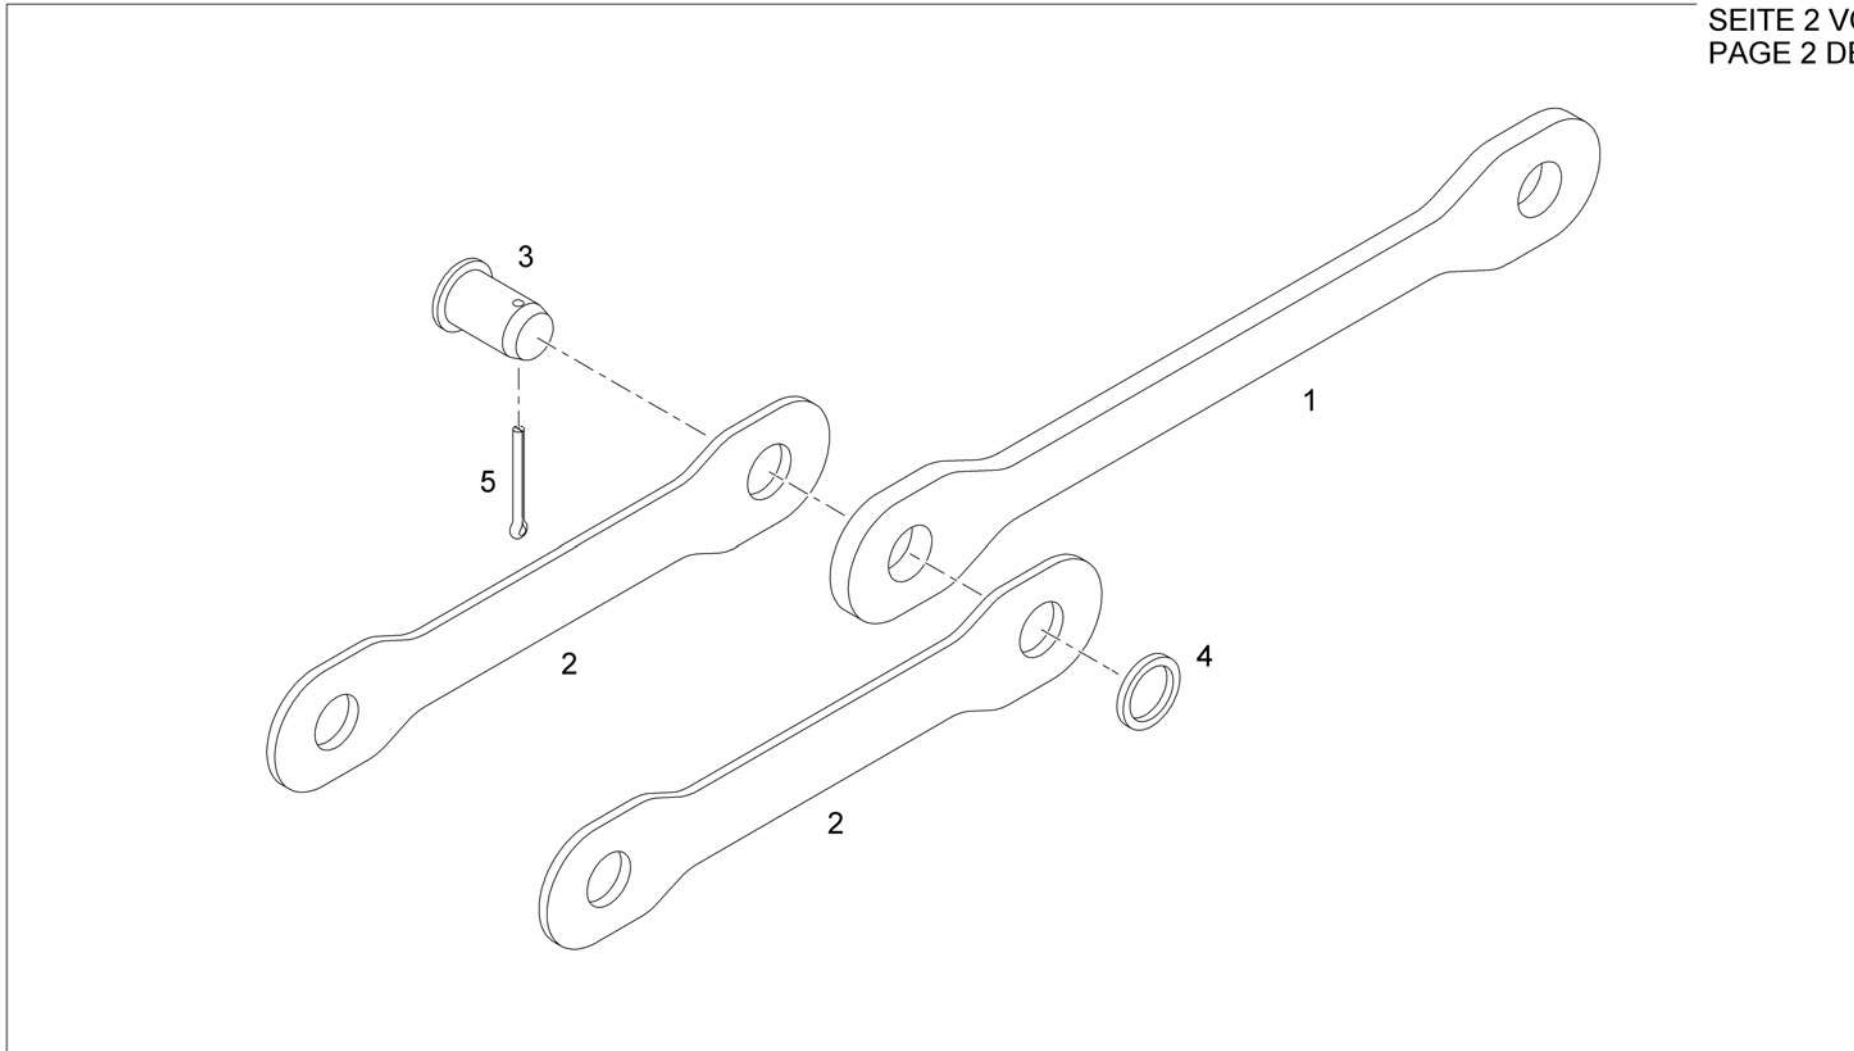

STAY ROD ASSY 1,35m
ABSPANNSTANGE KPL 1,35m
BARRE DE HAUBANAGE CPL 1,35m

from No / up to No
WFN6#####2063101
WFN6#####2063105

Figure
Bild 99707072393
Figure

 **TADANO**
5933-08

PAGE 1 OF 2
SEITE 1 VON 2
PAGE 1 DE 2

100

STAY ROD ASSY 1,35m
ABSPANNSTANGE KPL 1,35m
BARRE DE HAUBANAGE CPL 1,35m

from No / up to No
WFN6#####2063101
WFN6#####2063105

Figure
Bild 99707072393
Figure

TADANO
5933-08

PAGE 2 OF 2
SEITE 2 VON 2
PAGE 2 DE 2